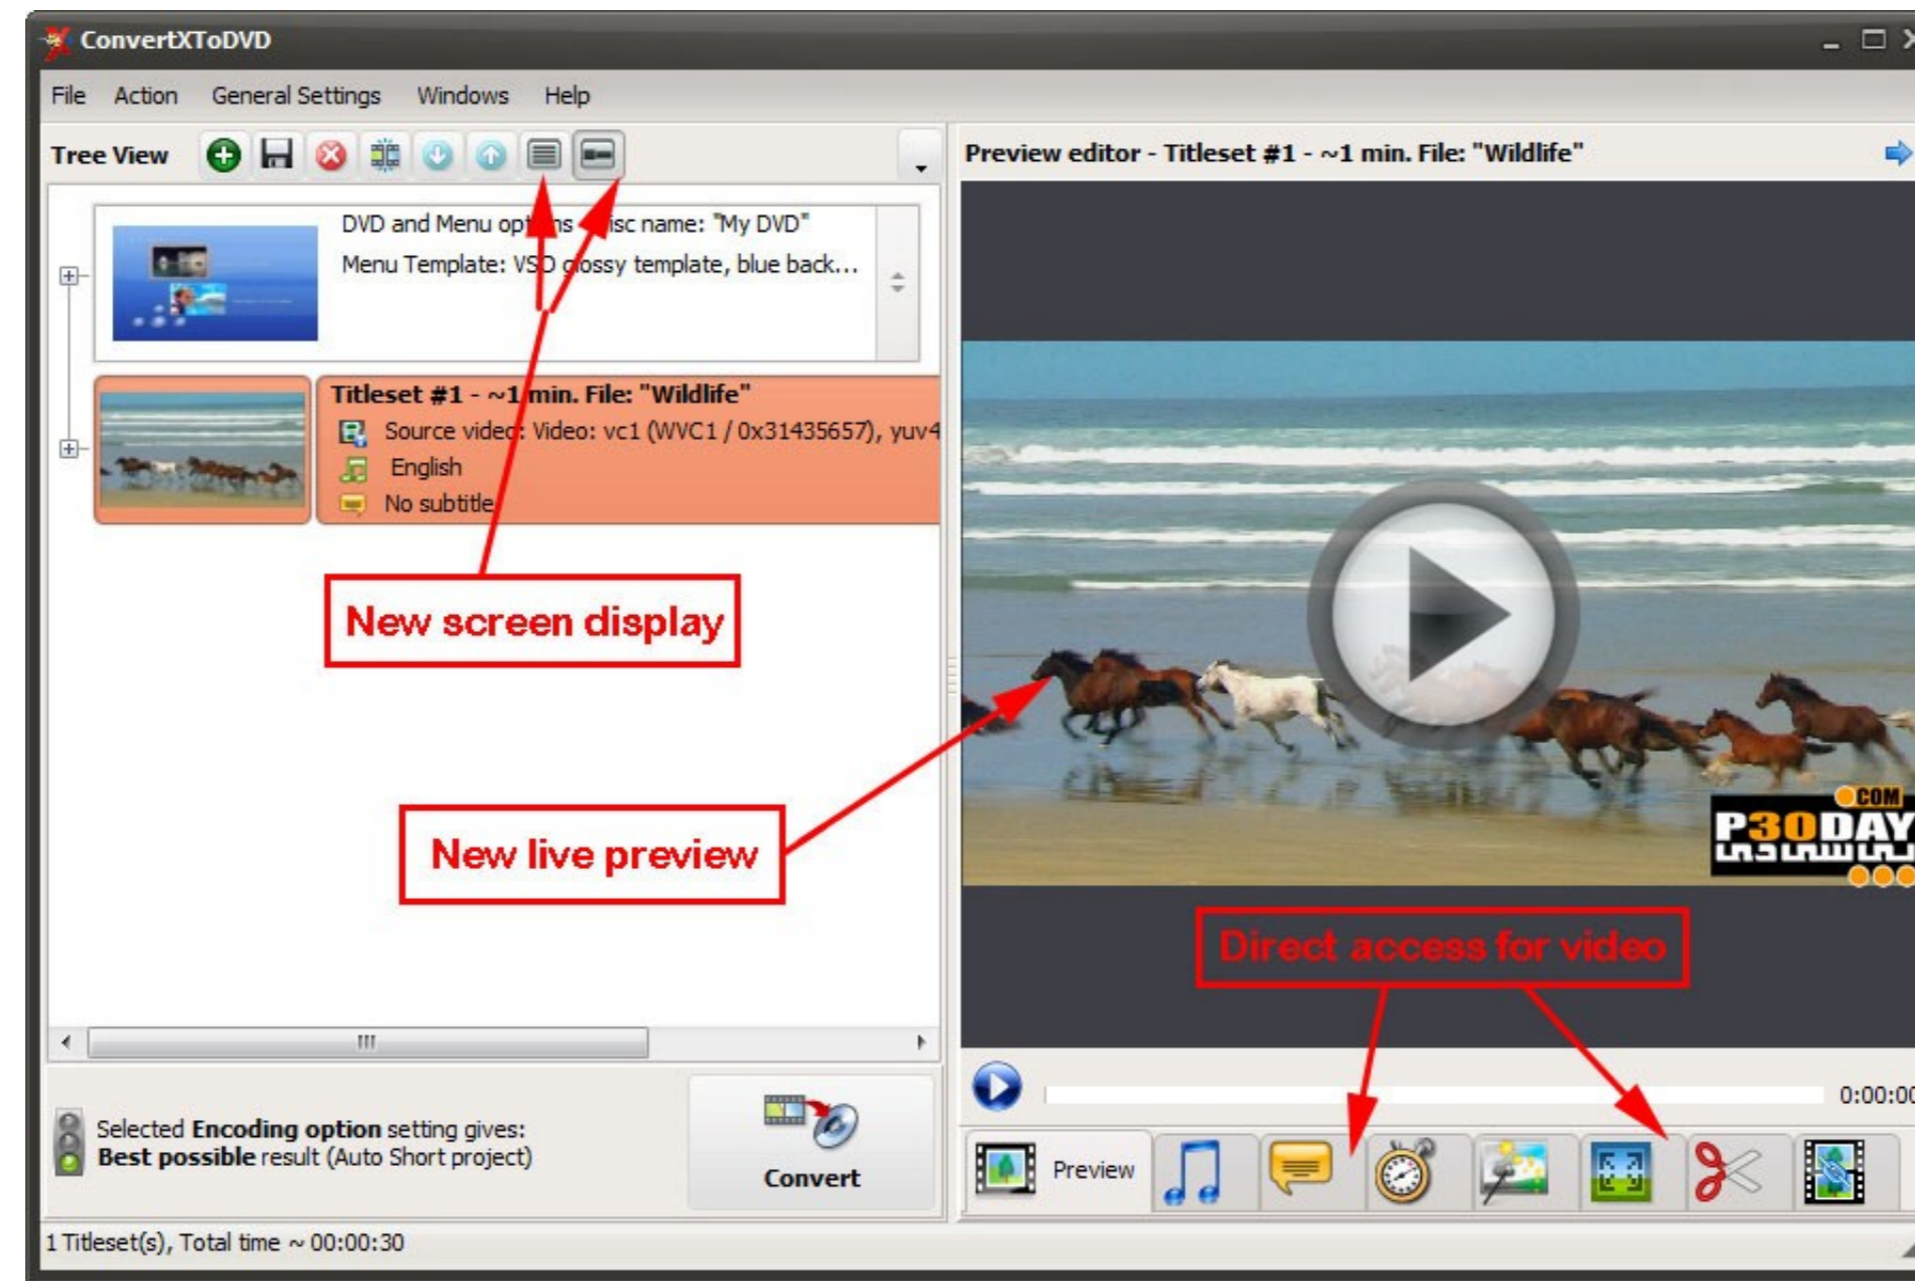

[Partition Bad Disk 3.4.1 Crack](#)

[Partition Bad Disk 3.4.1 Crack](#)